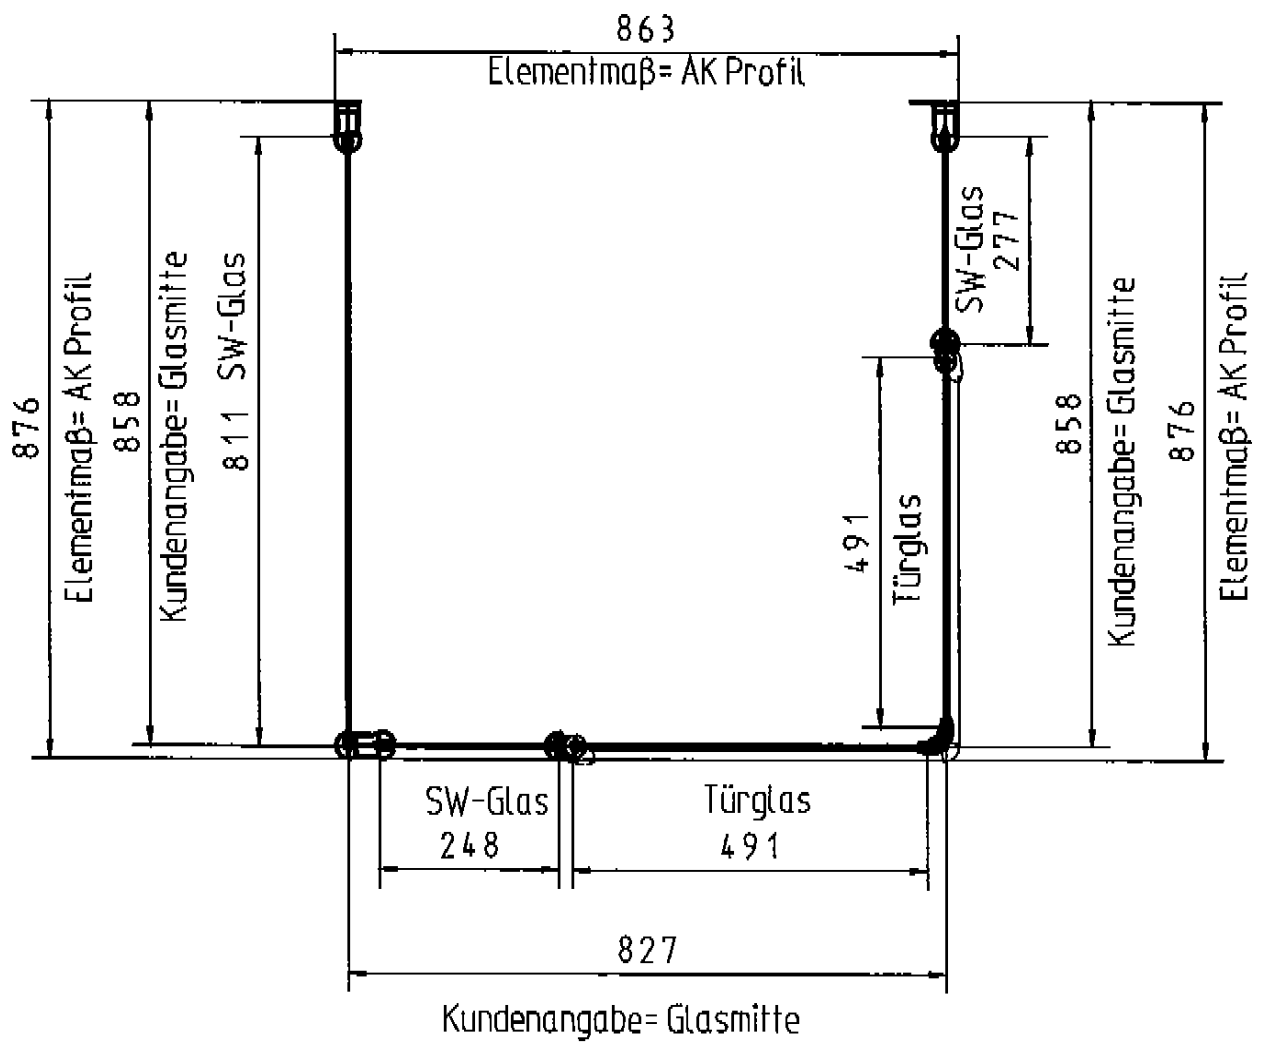

z.Hd. Herrn Scheffer

Kom.: D824186  
Scholz 01.07.15

Delta Lux mit zusätzlicher  
Seitenwand (D824186)  
FLIESENZEICHNUNG